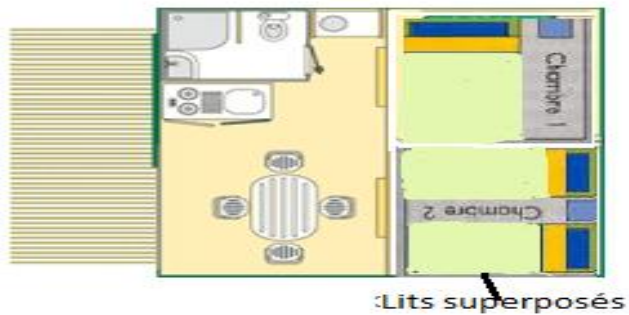

Tente isolée Meublée Coco Sweet 4 places

Tente isolée Meublée Coco Sweet 16 m2+auvent

Quantité 2 , Emplacement 5 et 6
1 chambre avec lit 140/190
1sejour transformable en chambre 2 lis 70/190
1 coin cuisine et repas
(plaques électrique, réfrigérateur, micro-onde ,cafetière
Ni eau , Ni Wc Bloc sanitaire à proximité
1 terrasse avec salon de jardin et avant
Barbecue sur demande

Chalet bois 5 places avec sanitaire

Chalet bois 29m2+ Terrasse couverte 12m2

Quantité 1 , Emplacement 53
Maximum 5 personnes 2 chambres
1 chambre lit 140/190,
1 chambre 1 lit 140/190 +mezanine70/190
1 séjour avec coin cuisine (plaques électrique, micro-onde) réfrigérateur, cafetière électrique et téléviseur
1 cabinet toilette (douche, lavabo et WC)
1 terrasse avec salon de jardin
Barbecue sur demande

Les Grandes Ventes
ampinglorival.com
1°13'6.71"E

Chalet Bois 5 places avec sanitaire

Chalet bois 25m2

Quantité 2 , Emplacement 56
Maximum 5 personnes 2 chambres
1 chambre lit 140/190,
1 chambre 3 lits dt 1 superposé 80/190 ou 1lit sup 140/190+ 90/140
1 séjour avec coin cuisine (plaques gaz, micro-onde
réfrigérateur, cafetière électrique et téléviseur
1 cabinet toilette (douche, lavabo et WC)
1 terrasse avec salon de jardin
Barbecue sur demande

Bungalow toilé 5 places avec sanitaires

Bungalow toilé 25m2

Quantité 1 , Emplacement 55
Maximum 5 personnes 2 chambres
1 chambre 2lits, 1 chambre 3 lits dt 1 superposé 80/190
1 séjour avec coin cuisine (plaques électriques, micro-onde
réfrigérateur, cafetière électrique)
électrique,
1 cabinet toilette (douche, lavabo et WC)
1 terrasse
Barbecue sur demande