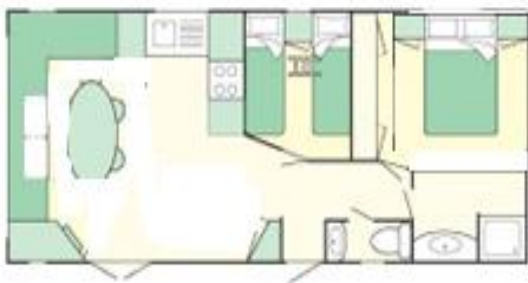

MH O'HARA PREMIUM 2CHAMBRES 2 /SALLES D'EAU

MH O'HARA PREMIUM 2CH 2 /SALLES D'EAU 33M2

- Quantité 1, Emplacement 64
- 2 chambres maximum 6 personnes
- 1 chambre avec 1 lit 140/190, 1 chambre avec 2 lits 80/190
- 1 séjour avec banquette lit tiroir 140/200
- 1 cuisine (plaques gaz, réfrigérateur, micro-onde, cafetière électrique, téléviseur)
- 2 wc séparés, 2 salles d'eau avec douche et lavabo
- 1 terrasse avec salon de jardin

MH O'HARA MODULO 2/3 CHAMBRES

MH O'HARA MODULO 2/3 CHAMBRES 28M2

- Quantité 1, Emplacement 34
- 2/3 chambres maximum 6 personnes
- 1 chambre avec 1 lit 140/190, 1 chambre avec 2 lits 80/190
- 1 séjour /1 Salon modulable en 1 chambre banquette 140/200
- 1 cuisine (plaques gaz, réfrigérateur, micro-onde, cafetière électrique, téléviseur)
- 1 wc séparé, 1 salle d'eau avec douche et lavabo
- 1 terrasse avec salon de jardin

MH TRIGANO 4/6 Places

MH TRIGANO 27m2

Quantité 2 , Emplacement 82 et 83
2 chambres maximum 6 personnes
1 chambre avec 1 lit 140/190, 1 chambre avec 2 lits 80/190
1 séjour avec couchage 2 places
1 cuisine (plaques gaz, réfrigérateur, micro-onde, cafetière électrique, téléviseur et chauffage électrique
1 wc séparé, 1 salle d'eau avec douche et lavabo
1 terrasse avec salon de jardin, Barbecue sur demande

Mobile Home Matthieu Holyidays 4 places

MH Matthieu Holidays 27M2

Quantité 1 , Emplacement 79
2 chambres maximum 4 personnes
1 chambre avec 1 lit 140/190, 1 chambre avec 2 lits 80/190
1 séjour avec coin repas
1 cuisine (plaques gaz, réfrigérateur, micro-onde cafetière électrique, téléviseur
1 wc séparé, 1 salle d'eau avec douche et lavabo
1 terrasse avec salon de jardin, Barbecue sur demande