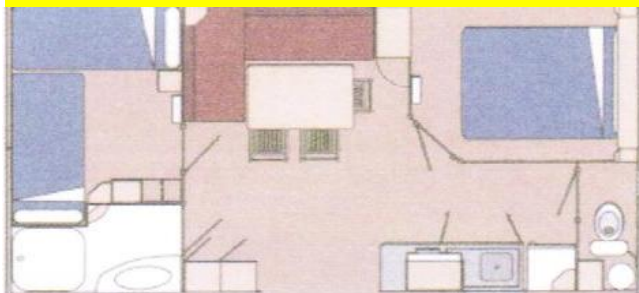

MH TRIGANO 4/6 Places

MH TRIGANO 27m2

Quantité 2 , Emplacement 82 et 83
2 chambres maximum 6 personnes
1 chambre avec 1 lit 140/190, 1 chambre avec 2 lits 80/190
1 séjour avec couchage 2 places
1 cuisine (plaques gaz, réfrigérateur, micro-onde, cafetière électrique, téléviseur et chauffage électrique
1 wc séparé, 1 salle d'eau avec douche et lavabo
1 terrasse avec salon de jardin, Barbecue sur demande