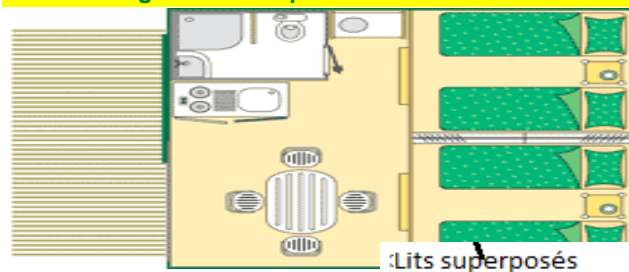

Chalet bois 5 places avec sanitaire

Chalet bois 29m2+ Terrasse couverte 12m2

Quantité 1 , Emplacement 53
Maximum 5 personnes 2 chambres
1 chambre lit 140/190,
1 chambre 1 lit 140/190 +mezanine70/190
1 séjour avec coin cuisine (plaques électrique, micro-onde) réfrigérateur, cafetière électrique et téléviseur
1 cabinet toilette (douche, lavabo et WC)
1 terrasse avec salon de jardin
Barbecue sur demande

Les Grandes Ventes
ampinglorival.com
1°13'6.71"E

Chalet Bois 5 places avec sanitaire

Chalet bois 25m2

Quantité 2 , Emplacement 56
Maximum 5 personnes 2 chambres
1 chambre lit 140/190,
1 chambre 3 lits dt 1 superposé 80/190 ou 1lit sup 140/190+ 90/140
1 séjour avec coin cuisine (plaques gaz, micro-onde
réfrigérateur, cafetière électrique et téléviseur
1 cabinet toilette (douche, lavabo et WC)
1 terrasse avec salon de jardin
Barbecue sur demande

Bungalow toilé 5 places avec sanitaires

Bungalow toilé 25m2

Quantité 1 , Emplacement 55
Maximum 5 personnes 2 chambres
1 chambre 2lits, 1 chambre 3 lits dt 1 superposé 80/190
1 séjour avec coin cuisine (plaques électriques, micro-onde
réfrigérateur, cafetière électrique)
électrique,
1 cabinet toilette (douche, lavabo et WC)
1 terrasse
Barbecue sur demande