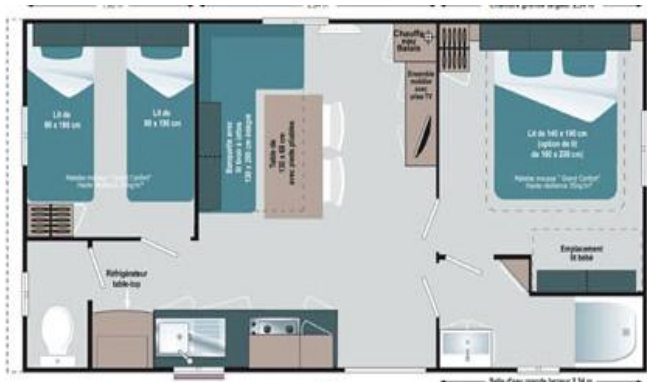

MH O'HARA PREMIUM 2CHAMBRES 2 /SALLES D'EAU

MH O'HARA PREMIUM 2CH 2 /SALLES D'EAU 33M2

- Quantité 1, Emplacement 64
- 2 chambres maximum 6 personnes
- 1 chambre avec 1 lit 140/190, 1 chambre avec 2 lits 80/190
- 1 séjour avec banquette lit tiroir 140/200
- 1 cuisine (plaques gaz, réfrigérateur, micro-onde, cafetière électrique, téléviseur)
- 2 wc séparés, 2 salles d'eau avec douche et lavabo
- 1 terrasse avec salon de jardin

MH O'HARA MODULO 2/3 CHAMBRES

MH O'HARA MODULO 2/3 CHAMBRES 28M2

- Quantité 1, Emplacement 34
- 2/3 chambres maximum 6 personnes
- 1 chambre avec 1 lit 140/190, 1 chambre avec 2 lits 80/190
- 1 séjour /1 Salon modulable en 1 chambre banquette 140/200
- 1 cuisine (plaques gaz, réfrigérateur, micro-onde, cafetière électrique, téléviseur)
- 1 wc séparé, 1 salle d'eau avec douche et lavabo
- 1 terrasse avec salon de jardin

MH IRM Super Mercure 4/6 places

MH IRM Super Mercure 28m2

- Quantité 2, Emplacement 65 et 66
- 2 chambres maximum 6 personnes
- 1 chambre avec 1 lit 140/190, 1 chambre avec 2 lits 80/190
- 1 séjour avec couchage 2 places
- 1 cuisine (plaques gaz, réfrigérateur, micro-onde, cafetière électrique, téléviseur)
- 1 wc séparé, 1 salle d'eau avec douche et lavabo
- 1 terrasse avec salon de jardin

Bungalow toilé 5 places avec sanitaires

Bungalow toilé 25m2

Quantité 1 , Emplacement 55
Maximum 5 personnes 2 chambres
1 chambre 2lits, 1 chambre 3 lits dt 1 superposé 80/190
1 séjour avec coin cuisine (plaques électriques, micro-onde
réfrigérateur, cafetière électrique)
électrique,
1 cabinet toilette (douche, lavabo et WC)
1 terrasse
Barbecue sur demande